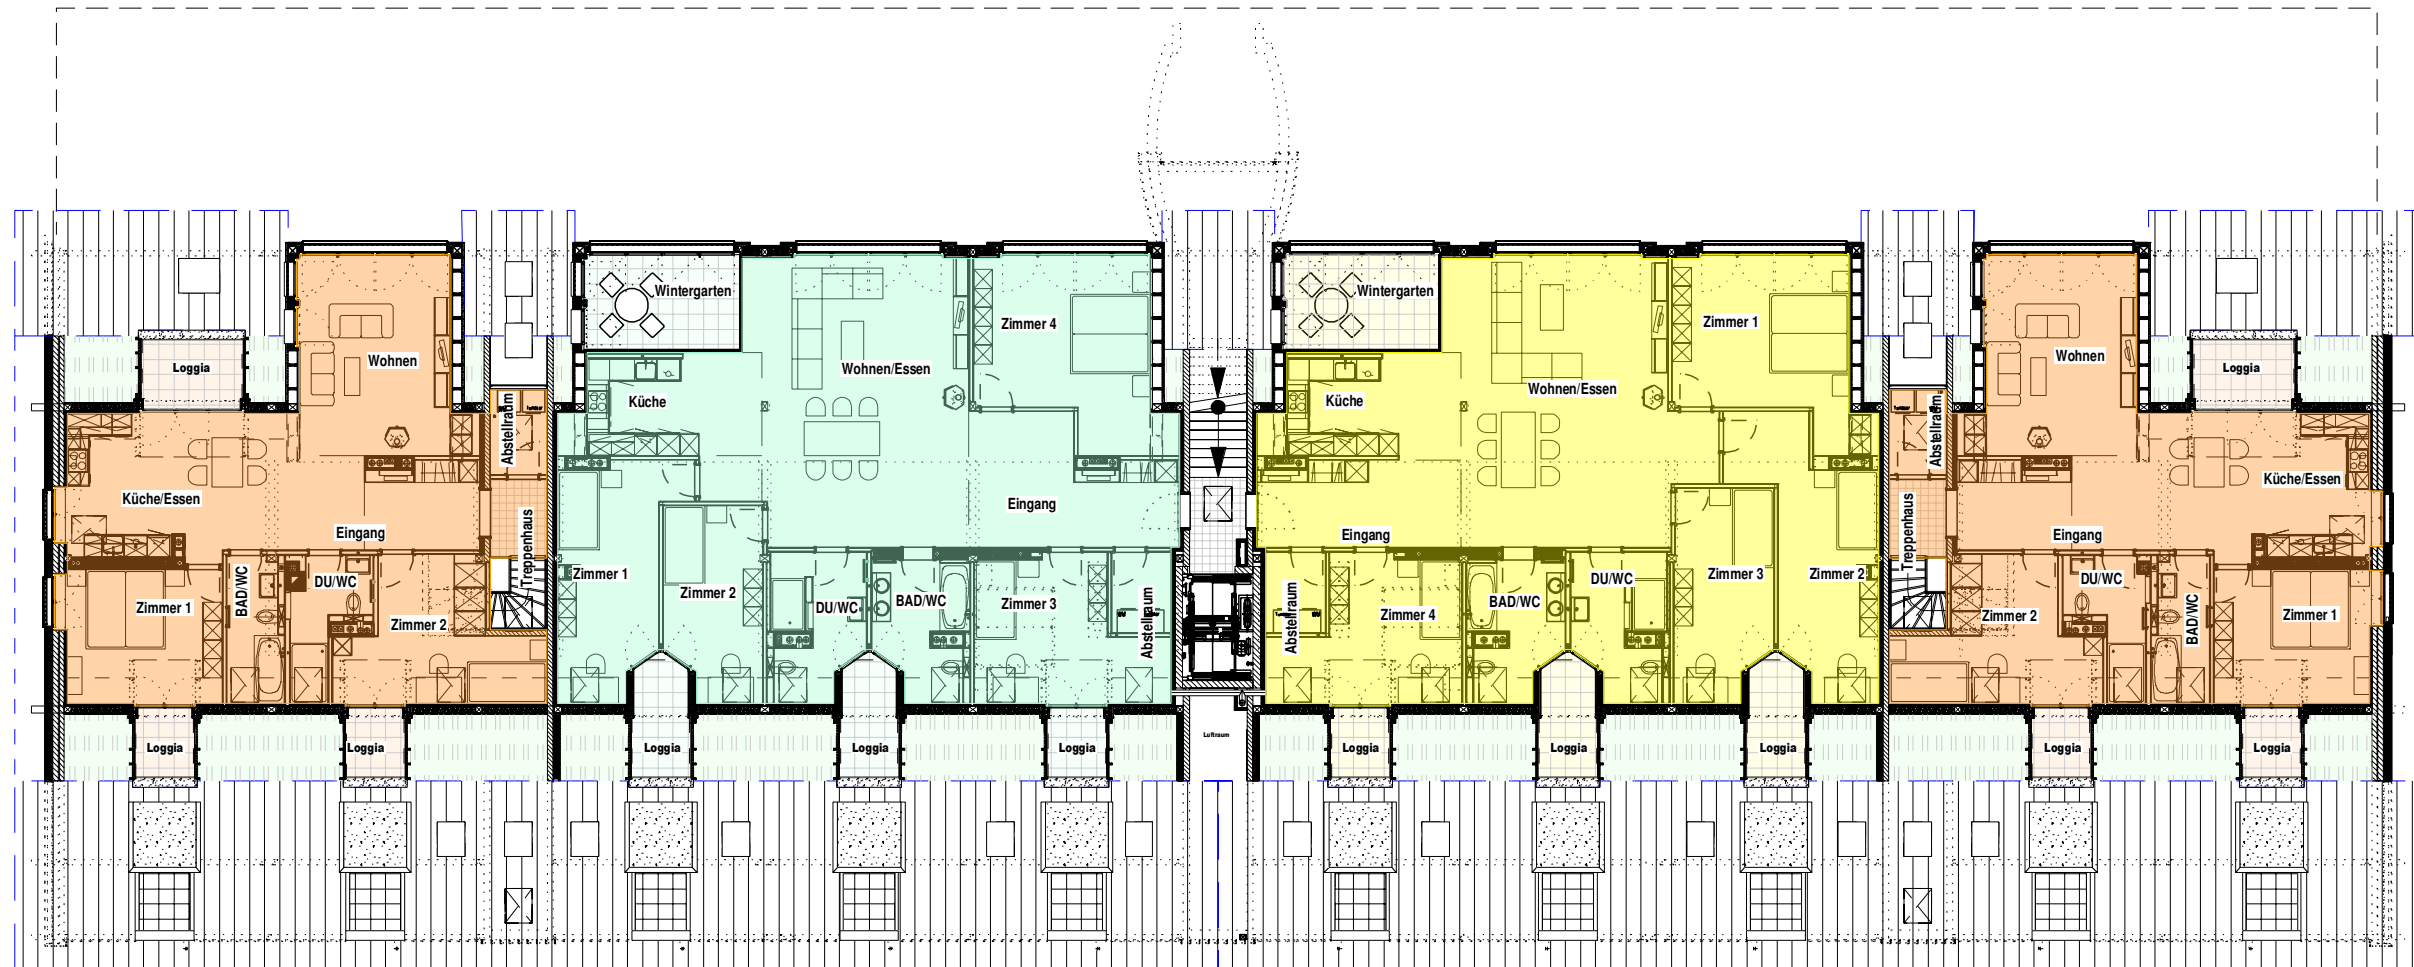

Dachgeschoss

Wohnung 5.4

3,5 ZIMMER
120 m/2 Wohnfläche

Mögliche Varianten:
- Einbau Kaminofen

Wohnung 5.3

5,5 ZIMMER
173 m/2 Wohnfläche

Mögliche Varianten:
- Einbau Kaminofen

Wohnung 5.2

5,5 ZIMMER
173 m/2 Wohnfläche

Mögliche Varianten:
- Einbau Kaminofen

Wohnung 5.1

3,5 ZIMMER
120 m/2 Wohnfläche

Mögliche Varianten:
- Einbau Kaminofen

Ansicht Süd

Ansicht Nord

Ansicht West

Ansicht Ost