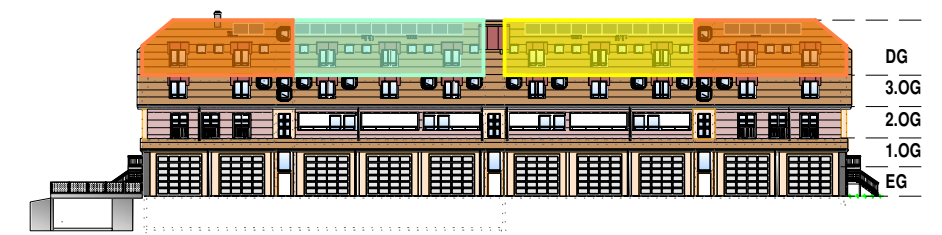

Dachgeschoss

Wohnung 5.4

3,5 ZIMMER
120 m/2 Wohnfläche

Mögliche Varianten:
- Einbau Kaminofen

Wohnung 5.3

5,5 ZIMMER
173 m/2 Wohnfläche

Mögliche Varianten:
- Einbau Kaminofen

Wohnung 5.2

5,5 ZIMMER
173 m/2 Wohnfläche

Mögliche Varianten:
- Einbau Kaminofen

Wohnung 5.1

3,5 ZIMMER
120 m/2 Wohnfläche

Mögliche Varianten:
- Einbau Kaminofen

Ansicht Süd

Ansicht Nord

Ansicht West

Ansicht Ost